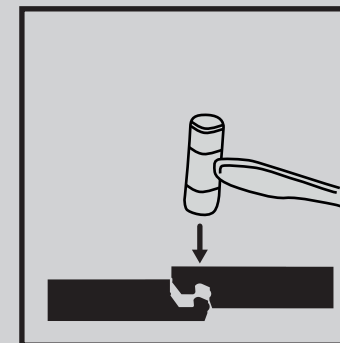

POSA FACILE E VELOCE / EASY AND FAST LAYING

I4F CLIC SYSTEM

SPESSORE TOTALE	5 mm
PESO AL MQ	7,82 Kg/mq
STRATO D'USURA	0,55 mm
FINITURA IN POLIURETANO	Si
BISELLATURA	Micro bisellato su 4 lati
ABBATTIMENTO ACUSTICO	$\Delta Lw = 19$ db

FORMATO	IMBALLAGGIO
17,78 x 121,92 cm	10 Doghe/scatola (2,167 mq)
40,0 x 80,0 cm	6 Piastrelle/scatola (1,92 mq)

RES. ALLO SCIVOLAMENTO	Classe DS
COEFF. RES. SCIVOLAMENTO	R9
REAZIONE AL FUOCO	Bfl - S1

VIRGO WOOD